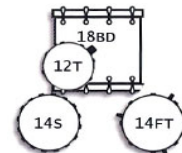

PROFESSIONELLE DRUMSETS MADE IN ITALY !

UNIKA und OPERA

UNIKA

Alle Sets in folgenden Farben erhältlich:

FLAMED CACHMERE = FC
OLIVE = UL
FLAMED BLACK = FN
VINTAGE = VT

Artikel

Brutto VK

TB UNIKA16xx JAZZSET

bestehend aus:
16" Bassdrum, 13" Standtomm, 10" Hängetom
sowie 13"x6.5" Snaredrum

4 pcs. DRUMSET

1.690,00

TB UNIKA18xx JAZZSET

bestehend aus:
18" Bassdrum, 14" Standtom, 12" Hängetom
sowie 14"x5.5" Snaredrum

4 pcs. DRUMSET

1.790,00

TB UNIKA20xx STANDARDSET

bestehend aus:
20" Bassdrum, 14" Standtom, 10" + 12" Hängetom
sowie 14"x6.5" Snaredrum

5 pcs. DRUMSET

2.190,00

TB UNIKA22xx POWERSET

bestehend aus:
22" Bassdrum, 14" Standtom 10" + 12" Hängetom
sowie 14"x5.5" Snaredrum

5 pcs. DRUMSET

2.290,00

SNAREDRUM:

TB UNIKASNDxx SNAREDRUM 14"x6,5"

649,00