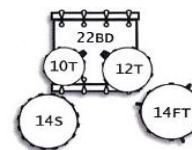

2.290,00

SNAREDRUM:

TB UNIKASNDxx SNAREDRUM 14"x6,5"

649,00