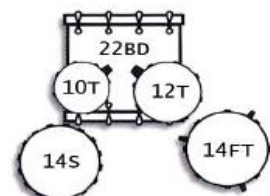

OPERA Hi Class Drumset (Fassbauweise)

Alle Sets in folgenden Farben erhältlich:

ZEBRANO (Zebra) = ZS
OLIVE = UL
WALNUT = NS
MAPLE = MA

Artikel

Brutto VK

TB OPERA16xx JAZZSET

bestehend aus:
16" Bassdrum, 13" Standtom, 10" Hängetom
sowie 13"x6.5" Snaredrum

4 pcs. DRUMSET

2.790,00

TB OPERA18xx JAZZSET

bestehend aus:
18" Bassdrum, 14" Standtom, 12" Hängetom
sowie 14"x5.5" Snaredrum

4 pcs. DRUMSET

2.990,00

TB OPERA20xx STANDARDSET

bestehend aus:
20" Bassdrum, 14" Standtom, 10" + 12" Hängetom
sowie 14"x6.5" Snaredrum

5 pcs. DRUMSET

3.390,00

TB OPERA22xx POWERSET

bestehend aus:
22" Bassdrum, 14" Standtom, 10" + 12" Hängetom
sowie 14"x5.5" Snaredrum

5 pcs. DRUMSET

3.490,00