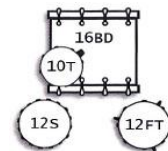

bestehend aus:
 16" Bassdrum, 13" Standtomm, 10" Hängetom
 sowie 13"x6.5" Snaredrum

4 pcs. DRUMSET

1.690,00

TB UNIKA18xx JAZZSET

bestehend aus:
 18" Bassdrum, 14" Standtom, 12" Hängetom
 sowie 14"x5.5" Snaredrum