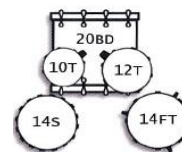

bestehend aus:
 16" Bassdrum, 13" Standtomm, 10" Hängetom
 sowie 13"x6.5" Snaredrum

4 pcs. DRUMSET

1.690,00

TB UNIKA18xx JAZZSET

bestehend aus:
 18" Bassdrum, 14" Standtom, 12" Hängetom
 sowie 14"x5.5" Snaredrum

4 pcs. DRUMSET

1.790,00

TB UNIKA20xx STANDARDSET

bestehend aus:
 20" Bassdrum, 14" Standtom, 10" + 12" Hängetom
 sowie 14"x6.5" Snaredrum

5 pcs. DRUMSET

2.190,00

TB UNIKA22xx POWERSET

bestehend aus:
 22" Bassdrum, 14" Standtom 10" + 12" Hängetom
 sowie 14"x5.5" Snaredrum