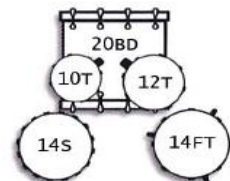

Artikel

Brutto VK

TB OPERA16xx JAZZSET

bestehend aus:
16" Bassdrum, 13" Standtom, 10" Hängetom
sowie 13"x6.5" Snaredrum

4 pcs. DRUMSET

2.790,00

TB OPERA18xx JAZZSET

bestehend aus:
18" Bassdrum, 14" Standtom, 12" Hängetom
sowie 14"x5.5" Snaredrum

4 pcs. DRUMSET

2.990,00

TB OPERA20xx STANDARDSET

bestehend aus:
20" Bassdrum, 14" Standtom, 10" + 12" Hängetom
sowie 14"x6.5" Snaredrum

5 pcs. DRUMSET

3.390,00

TB OPERA22xx POWERSET

bestehend aus:
22" Bassdrum, 14" Standtom, 10" + 12" Hängetom
sowie 14"x5.5" Snaredrum