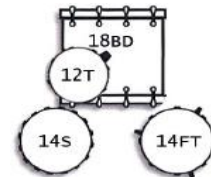

Artikel

Brutto VK

TB OPERA16xx JAZZSET

bestehend aus:
16" Bassdrum, 13" Standtom, 10" Hängetom
sowie 13"x6.5" Snaredrum

4 pcs. DRUMSET

2.790,00

TB OPERA18xx JAZZSET

bestehend aus:
18" Bassdrum, 14" Standtom, 12" Hängetom
sowie 14"x5.5" Snaredrum

4 pcs. DRUMSET

2.990,00

TB OPERA20xx STANDARDSET

bestehend aus:
20" Bassdrum, 14" Standtom, 10" + 12" Hängetom
sowie 14"x6.5" Snaredrum

5 pcs. DRUMSET

3.390,00

TB OPERA22xx POWERSET

bestehend aus:
22" Bassdrum, 14" Standtom, 10" + 12" Hängetom
sowie 14"x5.5" Snaredrum