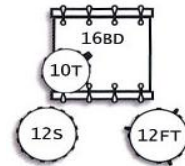

Artikel

Brutto VK

TB OPERA16xx JAZZSET

bestehend aus:
16" Bassdrum, 13" Standtom, 10" Hängetom
sowie 13"x6.5" Snaredrum

4 pcs. DRUMSET

2.790,00

TB OPERA18xx JAZZSET

bestehend aus:
18" Bassdrum, 14" Standtom, 12" Hängetom
sowie 14"x5.5" Snaredrum